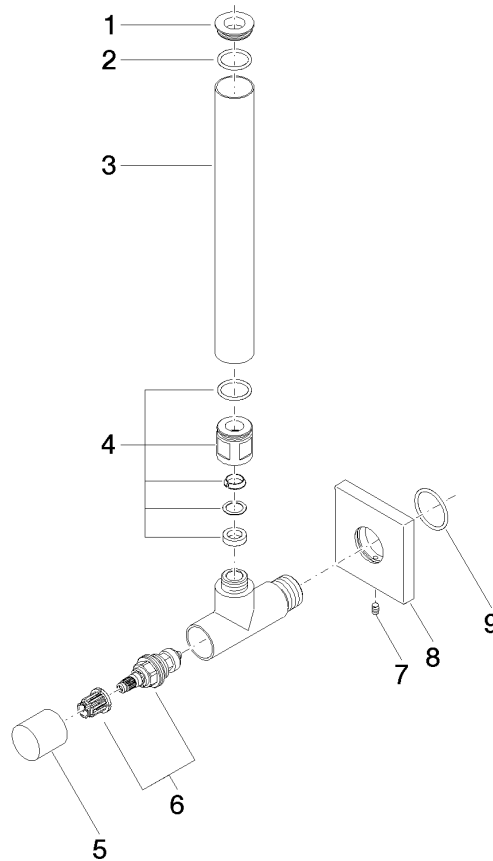

22 901 782

- Rosette 60 x 60 mm
- Schlauchabdeckung 200 mm, ablängbar
- Anschluss 1/2"

Passt zu: IMO, MEM, CL.1

	Chrom gebürstet	22 901 782-93
	Chrom	22 901 782-00
	Platin gebürstet	22 901 782-06
	Platin	22 901 782-08
	Dark Chrome	22 901 782-19
	Messing gebürstet (23kt Gold)	22 901 782-28
	Schwarz matt	22 901 782-33
	Champagne gebürstet (22kt Gold)	22 901 782-46
	Champagne (22kt Gold)	22 901 782-47
	Dark Platinum gebürstet	22 901 782-99

### Durchflussdiagramm

### Ersatzteilstückliste

Nr.	Artikelnummer	Benennung	Verbaumenge	Lieferzeit
1	09 21 22 000-93	Nippel	1	60
2	90 14 10 010 00 90	Dichtung	1	2
3	09 28 22 020-93	Rohr	1	20
4	04 24 04 220 01-93	Verschraubung	1	-
Ersatzteil nicht mehr bestellbar, bitte bestellen Sie den Nachfolgeartikel				
5	09 20 22 001-93	Griff	1	20
6	90 90 03 006 00 90	Oberteil	1	2
7	09 31 11 048 90	Stift	1	2
8	09 27 78 042-93	Rosette	1	20
9	09 14 10 112 90	Dichtung	1	2