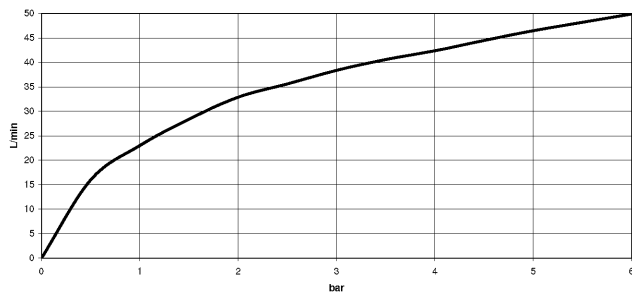

22 901 782

- Rosette 60 x 60 mm
- Schlauchabdeckung 200 mm, ablängbar
- Anschluss 1/2"

Passt zu: IMO, MEM, CL.1

	Chrom gebürstet	22 901 782-93
	Chrom	22 901 782-00
	Platin gebürstet	22 901 782-06
	Platin	22 901 782-08
	Dark Chrome	22 901 782-19
	Messing gebürstet (23kt Gold)	22 901 782-28
	Schwarz matt	22 901 782-33
	Champagne gebürstet (22kt Gold)	22 901 782-46
	Champagne (22kt Gold)	22 901 782-47
	Dark Platinum gebürstet	22 901 782-99

22 901 782

mm [inches]

### Durchflussdiagramm