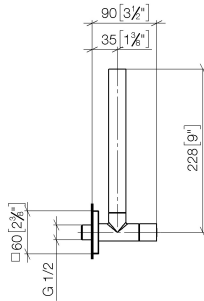

22 901 782

- Rosette 60 x 60 mm
- Schlauchabdeckung 200 mm, ablängbar
- Anschluss 1/2"

Passt zu: IMO, MEM, CL.1

	Chrom gebürstet	22 901 782-93
	Chrom	22 901 782-00
	Platin gebürstet	22 901 782-06
	Platin	22 901 782-08
	Dark Chrome	22 901 782-19
	Messing gebürstet (23kt Gold)	22 901 782-28
	Schwarz matt	22 901 782-33
	Champagne gebürstet (22kt Gold)	22 901 782-46
	Champagne (22kt Gold)	22 901 782-47
	Dark Platinum gebürstet	22 901 782-99

22 901 782

mm [inches]

### Durchflussdiagramm

### Ersatzteilstückliste

Nr.	Artikelnummer	Benennung	Verbaumenge	Lieferzeit
1	09 21 22 000-93	Nippel	1	60
2	90 14 10 010 00 90	Dichtung	1	2
3	09 28 22 020-93	Rohr	1	20
4	04 24 04 220 01-93	Verschraubung	1	-
Ersatzteil nicht mehr bestellbar, bitte bestellen Sie den Nachfolgeartikel				
5	09 20 22 001-93	Griff	1	20
6	90 90 03 006 00 90	Oberteil	1	2
7	09 31 11 048 90	Stift	1	2
8	09 27 78 042-93	Rosette	1	20
9	09 14 10 112 90	Dichtung	1	2